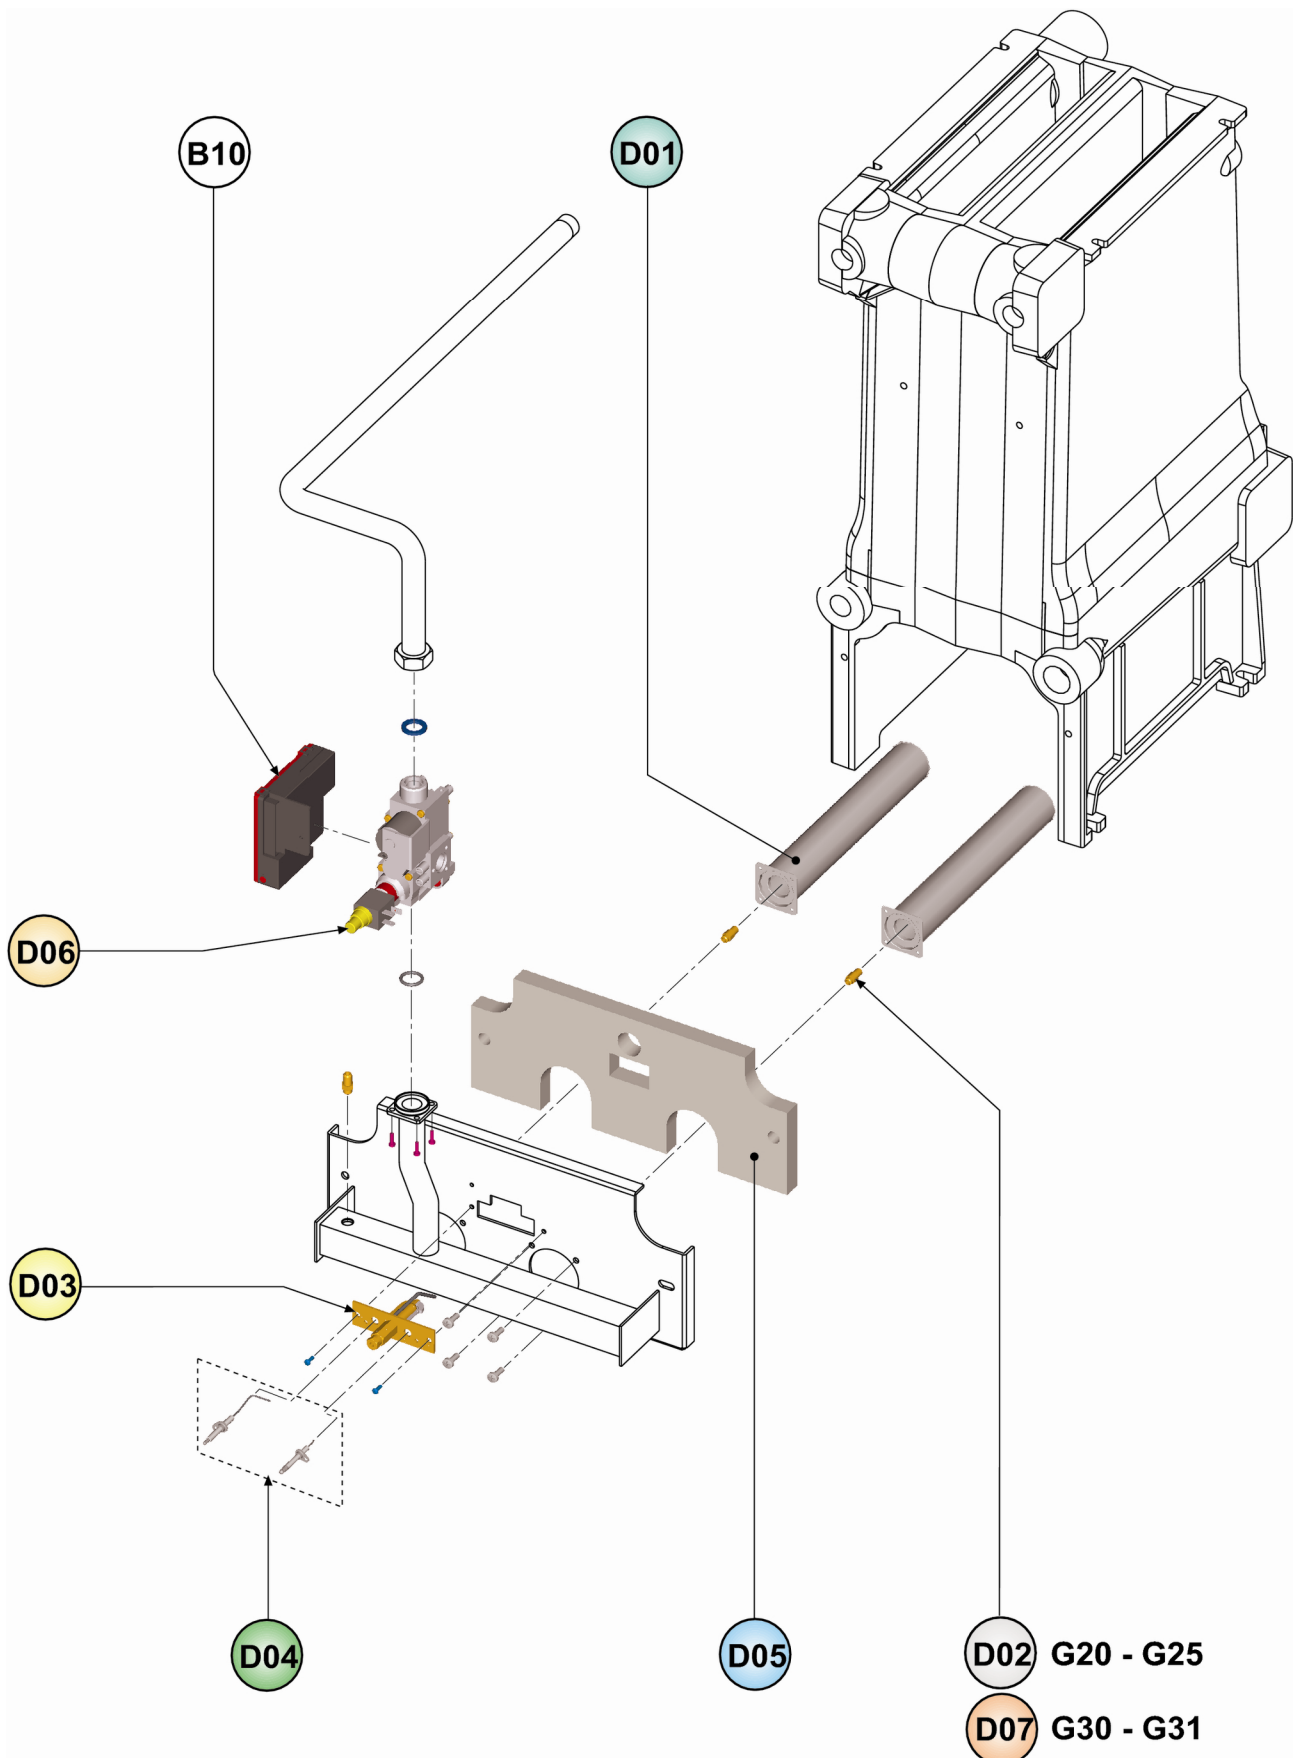

ELLEN F 23 RA

CODICE	EDIZIONE	MERCATO
30K0223002	01/01/2006	IT

ELLEN F 23 RA

ELLEN F 23 RA

ELLEN F 23 RA

ELLEN F 23 RA

ELLEN F 23 RA

LISTA PEZZI

POS.	CODICE	DESC.	QT.
A01	398D3110	KIT COPERCHIO "Lej"(31112440)	1.000
A02	398D3120	KIT PARETE P. "Lej"(31111430)	1.000
A03	398D3860	KIT FIANCO SIN."Lej"(31116180)	1.000
A04	398D3850	KIT FIANCO DEX."Lej"(31116160)	1.000
A05	398D3151	KIT PANNELLO A."Lej"(31112403)	1.000
B01	398D0980	KIT TST.LS1 RM "Lej"(36401240)	1.000
B02	398D0990	KIT SCHEDA POT."Lej"(36507650)	1.000
B03	398D1000	KIT SCHEDA EL. "Lej"(36507661)	1.000
B04	398D3170	KIT SONDA TEMP. (36200650)	1.000
B05	398D1490	KIT TST.FUMI (36400580)	1.000
B06	398D0950	KIT PULS.SPIA "Lej"(36100420)	1.000
B07	398D1580	KIT MANOPOLE "Lej"(35010970)	1.000
B08	398D0970	KIT T/IDR.4bar "Lej"(36400570)	1.000
B09	398D3190	KIT CRUSCOTTO "Joa"(38512940)	1.000
B10	398D1470	KIT CENTRALINA "Lej"(36506940)	1.000
B11	398D1560	KIT SCATOLA EL."Lej"(35011290)	1.000
C01	398D3250	KIT ELEM.SIN. "Lej"(39403180)	1.000
C02	398D1030	KIT ELEM.INT. "Lej"(39403190)	1.000
C03	398D1060	KIT BIC.+DIAFR."Lej"(37902790)	1.000
C04	398D1270	KIT ELEM.DEX. "Lej"(39403170)	1.000
C05	398D3200	KIT TIR.M10X235"Lej"(34401230)	1.000
C06	398D1120	KIT RUBIN.1/2 "Lej"(36900700)	1.000
C07	398D1010	KIT V/RITEGNO "Lej"(36901140)	1.000
C08	398D1050	KIT BICONO "Lej"(34218521)	1.000
C09	398D0850	KIT GUARNIZ.H2O"Lej" (3/8">1")	1.000
C10	398D1090	KIT GUAINA 1/2" (33400070)	1.000
D01	398D1200	KIT BRUC.PRINC."Lej"(37608300)	1.000
D02	398D3230	KIT 2 UG.2,80"Lej" (34009090)	1.000
D03	398D1190	KIT B/P LAV. "Lej"(36702661)	1.000
D04	398D1180	KIT EL"Lej"(36702260-36702270)	1.000
D05	398D3210	KIT ISOL.PORTA "Lej"(35322251)	1.000
D06	398D1170	KIT VALV.GAS "Lej"(36802910)	1.000
D07	398D3220	KIT 2 UG.1,75 "Lej"(34013040)	1.000