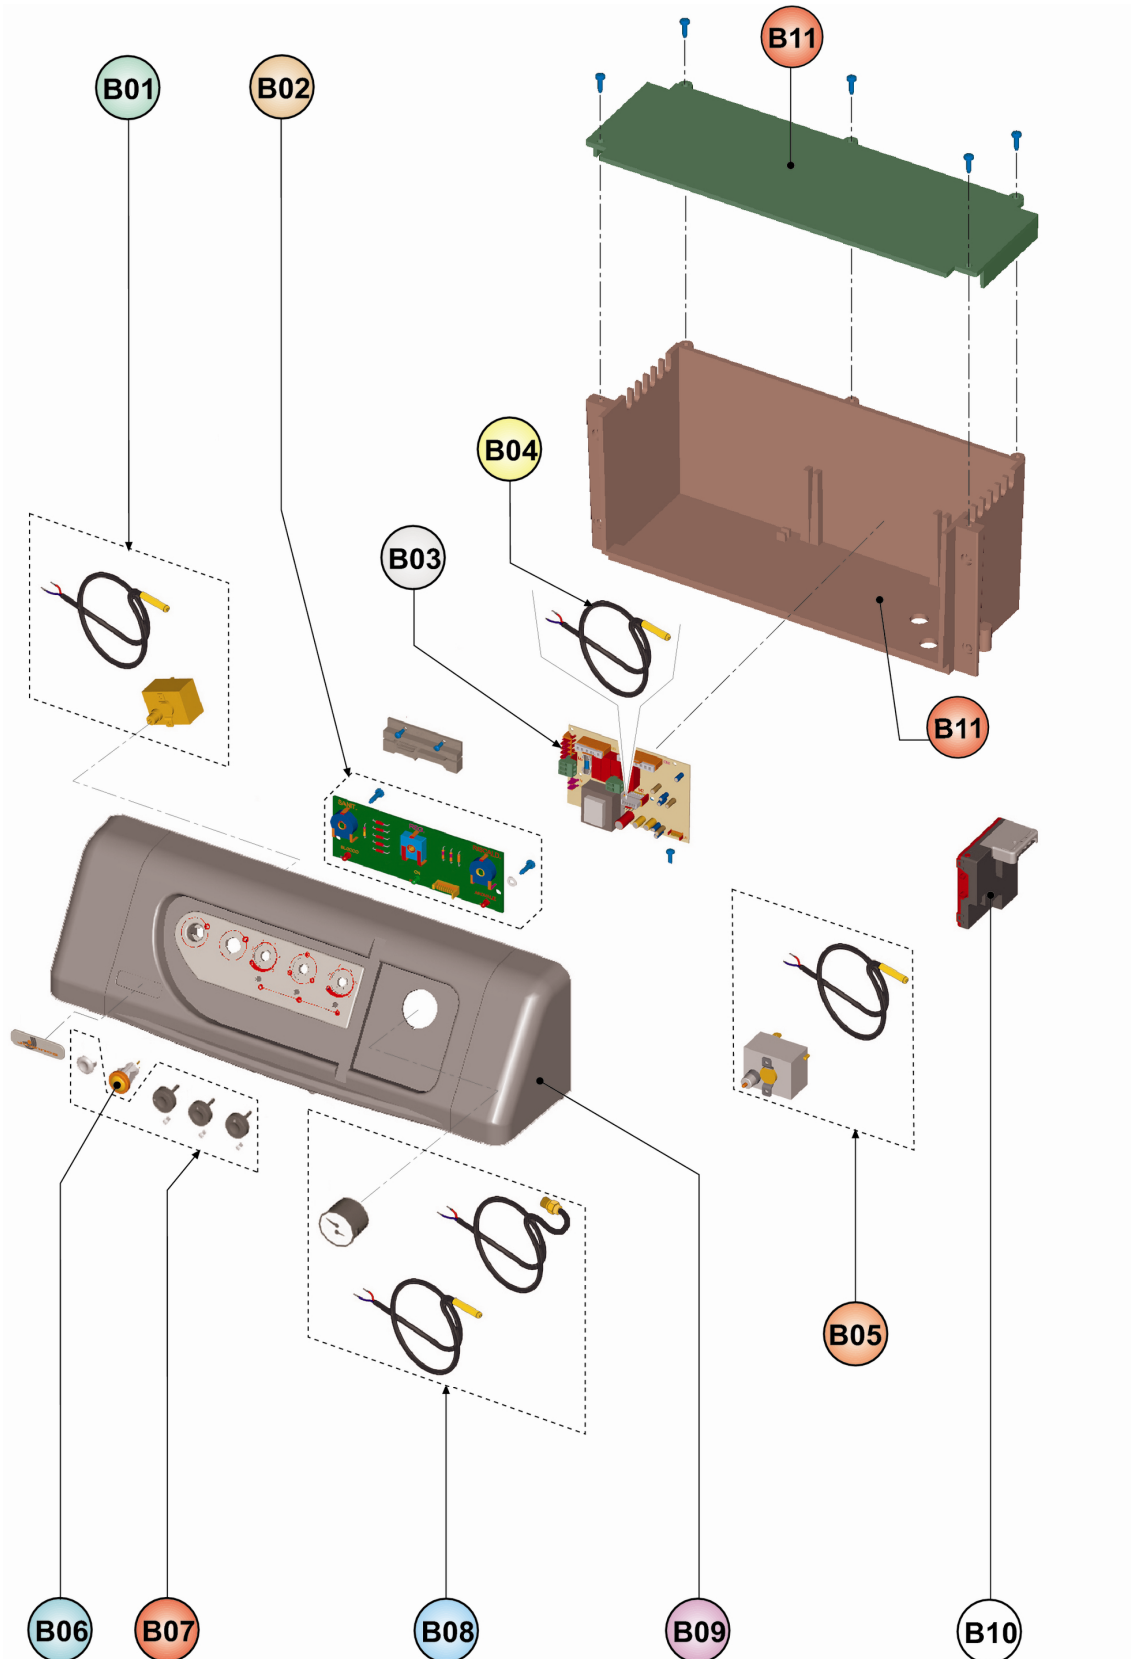

ELLEN F 23 RA

CODICE	EDIZIONE	MERCATO
30K0223002	01/01/2006	IT

ELLEN F 23 RA

ELLEN F 23 RA

ELLEN F 23 RA

ELLEN F 23 RA

ELLEN F 23 RA

LISTA PEZZI

POS.	CODICE	DESC.	QT.
A01	398D3110	KIT COPERCHIO "Lej"(31112440)	1.000
A02	398D3120	KIT PARETE P. "Lej"(31111430)	1.000
A03	398D3860	KIT FIANCO SIN."Lej"(31116180)	1.000
A04	398D3850	KIT FIANCO DEX."Lej"(31116160)	1.000
A05	398D3151	KIT PANNELLO A."Lej"(31112403)	1.000
B01	398D0980	KIT TST.LS1 RM "Lej"(36401240)	1.000
B02	398D0990	KIT SCHEDA POT."Lej"(36507650)	1.000
B03	398D1000	KIT SCHEDA EL. "Lej"(36507661)	1.000
B04	398D3170	KIT SONDA TEMP. (36200650)	1.000
B05	398D1490	KIT TST.FUMI (36400580)	1.000
B06	398D0950	KIT PULS.SPIA "Lej"(36100420)	1.000
B07	398D1580	KIT MANOPOLE "Lej"(35010970)	1.000
B08	398D0970	KIT T/IDR.4bar "Lej"(36400570)	1.000
B09	398D3190	KIT CRUSCOTTO "Joa"(38512940)	1.000
B10	398D1470	KIT CENTRALINA "Lej"(36506940)	1.000
B11	398D1560	KIT SCATOLA EL."Lej"(35011290)	1.000
C01	398D3250	KIT ELEM.SIN. "Lej"(39403180)	1.000
C02	398D1030	KIT ELEM.INT. "Lej"(39403190)	1.000
C03	398D1060	KIT BIC.+DIAFR."Lej"(37902790)	1.000
C04	398D1270	KIT ELEM.DEX. "Lej"(39403170)	1.000
C05	398D3200	KIT TIR.M10X235"Lej"(34401230)	1.000
C06	398D1120	KIT RUBIN.1/2 "Lej"(36900700)	1.000
C07	398D1010	KIT V/RITEGNO "Lej"(36901140)	1.000
C08	398D1050	KIT BICONO "Lej"(34218521)	1.000
C09	398D0850	KIT GUARNIZ.H2O"Lej" (3/8">1")	1.000
C10	398D1090	KIT GUAINA 1/2" (33400070)	1.000
D01	398D1200	KIT BRUC.PRINC."Lej"(37608300)	1.000
D02	398D3230	KIT 2 UG.2,80"Lej" (34009090)	1.000
D03	398D1190	KIT B/P LAV. "Lej"(36702661)	1.000
D04	398D1180	KIT EL"Lej"(36702260-36702270)	1.000
D05	398D3210	KIT ISOL.PORTA "Lej"(35322251)	1.000
D06	398D1170	KIT VALV.GAS "Lej"(36802910)	1.000
D07	398D3220	KIT 2 UG.1,75 "Lej"(34013040)	1.000